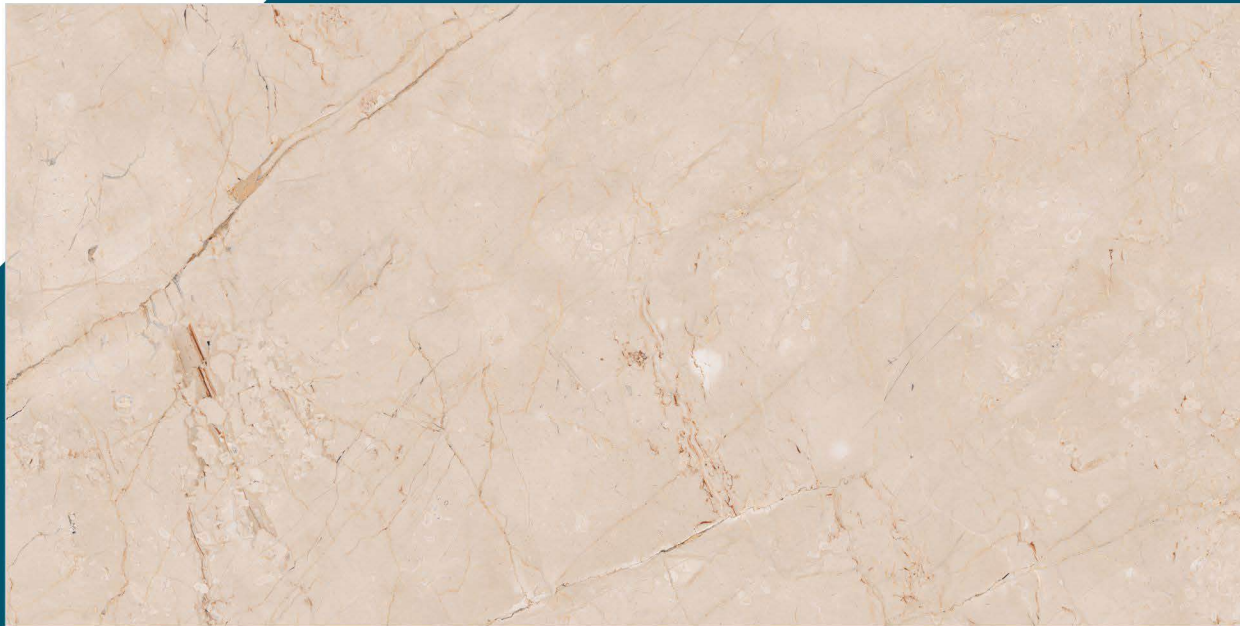

800x1600 MM

R A N D O M

MARBO GRIS

MARBO IVORY

MARBO TUSK

DIGITAL VITRIFIED TILES

MARFIL BEIGE

800x1600 MM